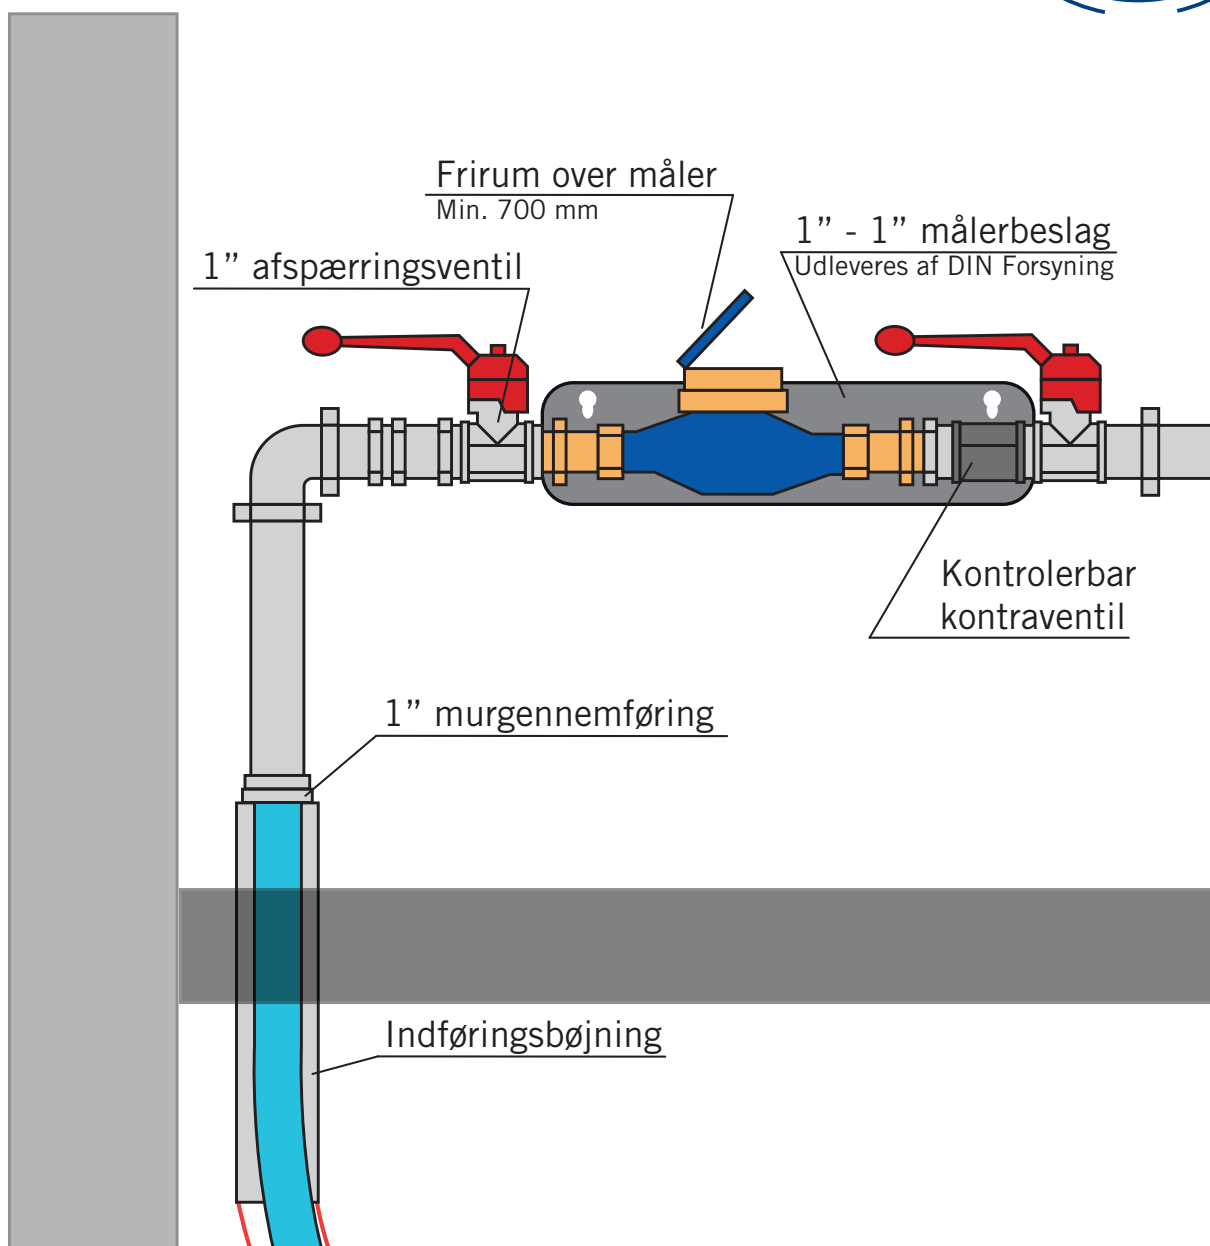

Orientering til
VVS-installatører og
rådgivende ingeniører.

Faktablad 4B

Version 1/2023 - KJ

Vandmålere skal monteres frit tilgængeligt og med nødvendig ekspansion i ledningerne. Det er vigtigt at måleren sidder, så den kan serviceres.